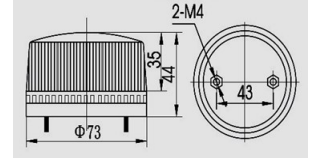

BZC140 BALIZA LED APERNADA COLOR ROJA 12V 2W