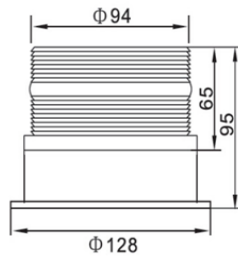

BZC120 BALIZA LED MAGNETICA COLOR AMBAR 12-24VDC 4W

BZC135 BALIZA LED MAGNETICA COLOR ROJA 12-24VDC 4W