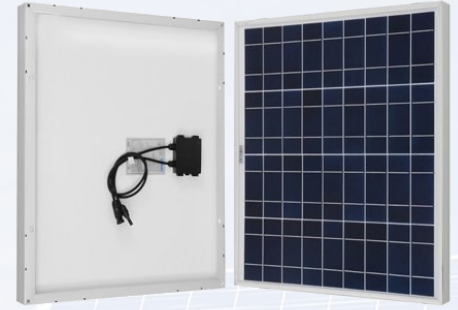

Material: Acero inoxidable
Energía clasificada: 4W
Velocidad clasificada: 3-7rpm
Par nominal: 10-15NM
Fuerza de torsión nominal: 10-15KGF.CM
Voltaje: 220V AC
Enchufe: ENCHUFE 3P CHILE
Tamaño: aprox. 13.3 * 11.3 * 7.5 cm

HCF02
MOTOR BBQ / SPIEDO
4W 220VAC

G417
 PANEL SOLAR
 100W
 MONOCRISTALINO

MONOCRISTALINO

DIMENSIONES	1000*660*30mm	AMP. MAX.	5,95A
POTENCIA MAX.	100W	MARCO	ALUMINIO
VOLTAJE MAX.	17.8V	CELDAS	72

G416
 PANEL SOLAR
 50W 12V
 POLICRISTALINO