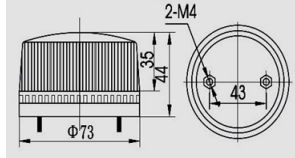

BZC125 BALIZA LED APERNADA COLOR AMBAR 12V 2W