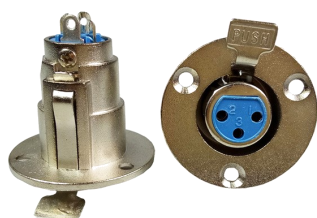

**XLR HEMBRA CANON 3P  
PROTECTOR DE GOMA**

**D489B**

**XLR MACHO CANON 3P  
PROTECTOR DE GOMA**

**D480**

**XLR HEMBRA CANON 3P  
METALICA NEGRA**

**D489D**

**XLR MACHO CANON 3P  
METALICA NEGRA**

**D482**

**HEMBRA CHASIS XLR 3P  
METALICA PLATEADA**

**D483**

**HEMBRA CHASIS XLR 3P  
METALICA NEGRA**

**D482A**

**HEMBRA CHASIS XLR 3P  
REDONDA METAL**

**D484**

**HEMBRA CHASIS XLR 3P  
PLASTICA**

**D491**

**MACHO CHASIS XLR 3P  
METALICO**

**D491A**

**MACHO CHASIS XLR 3P  
METALICO**

 <p><b>D210</b> CONECTOR METALICO NICKEL CHASIS 2 PIN</p>	 <p><b>D212</b> CONECTOR METALICO NICKEL CHASIS 3 PIN</p>	 <p><b>D214</b> CONECTOR METALICO NICKEL CHASIS 4 PIN</p>	 <p><b>D216</b> CONECTOR METALICO NICKEL CHASIS 5 PIN</p>
 <p><b>D218</b> CONECTOR METALICO NICKEL CHASIS 6 PIN</p>	 <p><b>D220</b> CONECTOR METALICO NICKEL CHASIS 7 PIN</p>	 <p><b>D222</b> CONECTOR METALICO NICKEL CHASIS 8 PIN</p>	 <p><b>D227</b> CONECTOR METALICO NICKEL VOLANTE 2 PIN</p>
 <p><b>D228</b> CONECTOR METALICO NICKEL VOLANTE 3 PIN</p>	 <p><b>D229</b> CONECTOR METALICO NICKEL VOLANTE 4 PIN</p>	 <p><b>D230</b> CONECTOR METALICO NICKEL VOLANTE 3 PIN</p>	 <p><b>D211</b> CONECTOR HEMBRA VOLANTE 3 PIN</p>
 <p><b>D213</b> CONECTOR HEMBRA VOLANTE 3 PIN</p>	 <p><b>D215</b> CONECTOR HEMBRA VOLANTE 4 PIN</p>	 <p><b>D217</b> CONECTOR HEMBRA VOLANTE 5 PIN</p>	 <p><b>D219</b> CONECTOR HEMBRA VOLANTE 6 PIN</p>
 <p><b>D221</b> CONECTOR HEMBRA VOLANTE 7 PIN</p>	 <p><b>D223</b> CONECTOR HEMBRA VOLANTE 8 PIN</p>	<p><b>JACK VOLANTE EN ANGULO</b></p>  <p><b>D211A</b>      2 PIN <b>D213A</b>      3 PIN <b>D215A</b>      4 PIN</p>	