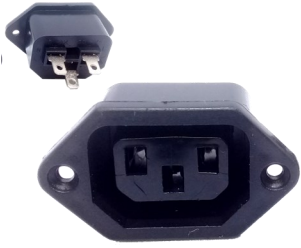

**D237**  
JACK DC CHASIS  
PIN CENTRO 2.5mm

**D236A**  
JACK DC CHASIS  
PIN CENTRO 2.1mm

**D238**  
JACK DC CHASIS  
PIN CENTRO 2.5mm

**D231**  
JACK DC METALICO CHASIS  
PIN CENTRO 2.1mm

**D232**  
JACK DC METALICO CHASIS  
PIN CENTRO 2.5mm

**D233**  
JACK DC METALICO CHASIS  
PIN CENTRO 2.1mm

**D234**  
JACK DC METALICO CHASIS  
PIN CENTRO 2.5mm

**D546**  
CONECTOR HEMBRA  
PODER PARA CHASIS

**D548**  
CONECTOR MACHO  
PODER PARA CHASIS

**D550**  
CONECTOR MACHO PODER  
CHASIS C/PORTA FUSIBLE