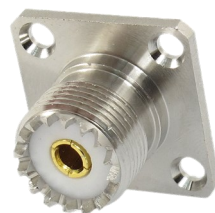

**D044**  
CONECTOR BNC CRIMP  
PARA RG-6

**D034**  
CONECTOR BNC SCREW-ON  
PARA RG-58

**D035**  
CONECTOR BNC SCREW-ON  
PARA RG-6

**D038**  
CONECTOR BNC PLASTICO  
EN ANGULO

**D012**  
CONECTOR HEMBRA BNC  
PARA CHASIS

**D057**  
CONECTOR MACHO SMA  
PARA RG-58

**D054**  
CONECTOR HEMBRA SMA  
PARA RG-58

**D023**  
CONECTOR UHF PL-259  
TWIST PARA RG-8

**D022**  
CONECTOR UHF PL-259  
TWIST PARA RG-58

**D004**  
CONECTOR HEMBRA UHF  
PARA CHASIS

**D033A**  
CONECTOR MACHO N  
SCREW-ON PARA RG-8

**D060**  
CONECTOR MACHO N  
SCREW-ON PARA RG-8

**D032**  
CONECTOR MACHO N  
CRIMP PARA RG-58

**D033**  
CONECTOR MACHO N  
CRIMP PARA RG-8

**D040**  
CONECTOR HEMBRA N  
SCREW-ON PARA RG-8